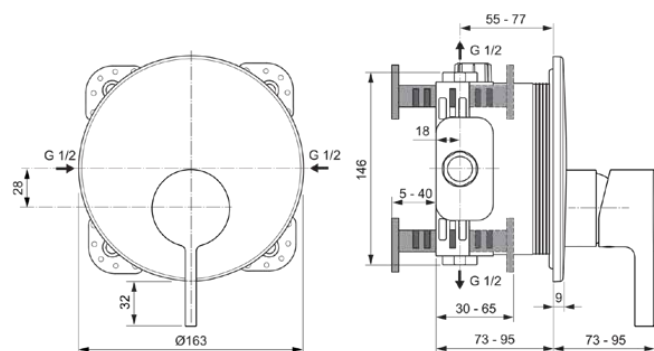

JOY

A7382GN

JOY | Baterie de duș încastrată 163x73x195 mm În finisaj silver storm, Kit 1 required (A1000), 23 l/min (3 bar) | Tehnologia Click, EPD, Tehnologia PVD

Imagine si schita

Informații generale

| | |
|-----------------------------------|----------------------------|
| Tipul de produs: | Baterii de duș |
| Tipul de subprodus: | Baterie de duș încastrată |
| Marca: | Ideal Standard |
| Colecția: | JOY |
| Designer: | Palomba Serafini Associati |
| Colour: | GN - Silver Storm |
| Efectul de finisare a suprafeței: | Satin |
| Înălțime (mm): | 195 |
| Lățime (mm): | 163 |
| Lungime / Proiecție (mm): | 73 - 95 |
| Metoda de fixare: | Kit 1 necesar |
| Kit încorporat recomandat 1: | A1000 |
| Greutate netă (kg): | 1.17 |
| Cod EAN: | 3800861086574 |

Specificațiile produsului

| | |
|--|-----------------|
| Numărul de rozete: | 1 |
| Număr de mânere: | 1 |
| Cod de culoare: | GN |
| Descrierea culorii: | silver storm |
| Tehnologia Cool Body: | Nu |
| Conectoare S ON / OFF: | Nu |
| Timp de spălare reglabil: | Nu |
| Poziția mânerului: | Partea din față |
| Material: | Metal |
| Materialul rozetei: | Alamă |
| Calitatea materialului: | Alamă |
| Debit maxim la 3 bar (l): | 23 |
| Debit max. la 3 bar (l) pentru toate ieșirile: | 23 |